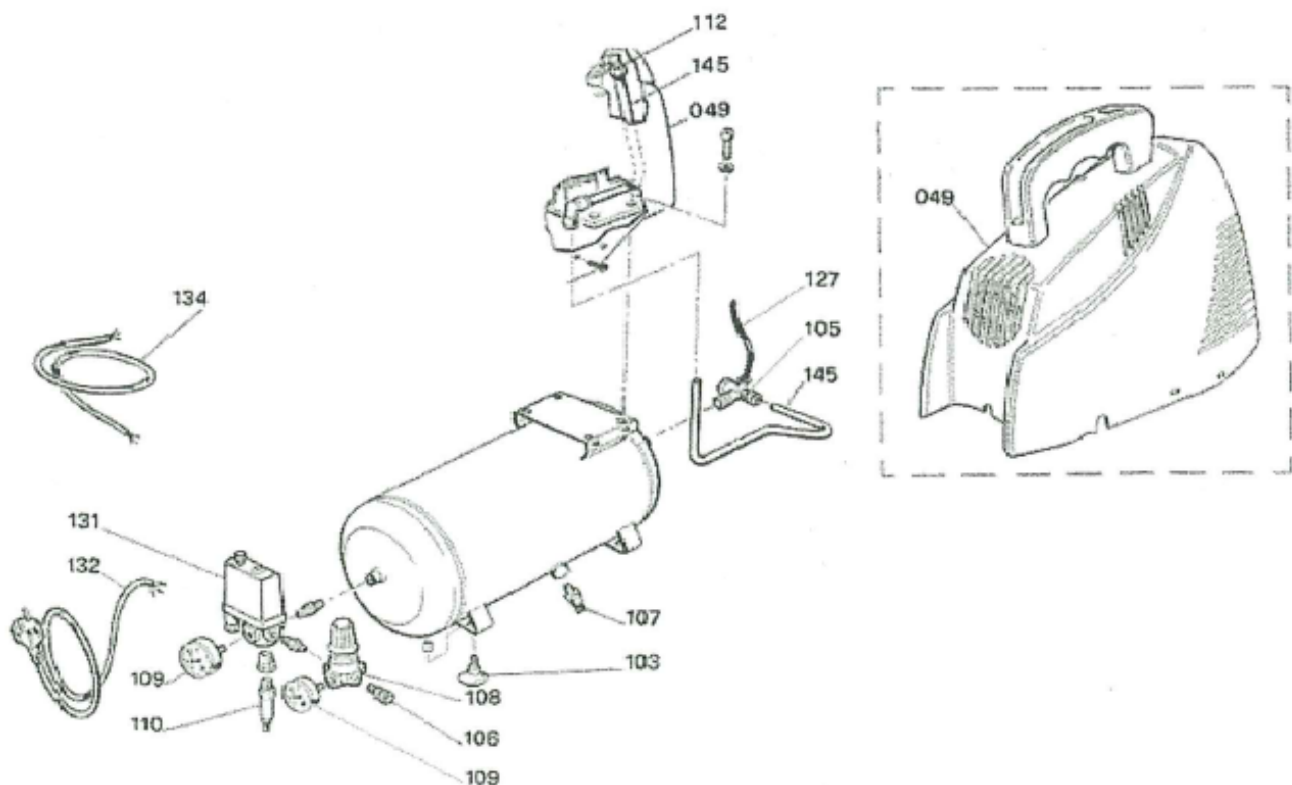

# 8213850TEO002 ----- OL-Vento SP

Pos	Art. Nr.	Beschreibung
49	833020D	Haube-PVC SP200
103	9412188	Gummifuß
105	9414167	Rückschlagventil 1/4" A
106	9047024	Schnellkupplung 1/4" A
107	9412020	Entwässerung 1/4" A
108	9051116	Druckminderer 1/4"
109	9052014	Manometer o 50 1/4" - 8 bar
109	9052092	Manometer o 40 1/8" - 16 bar (für Druckmin.)
110	9414010	Sicherheitsventil 1/4" 8bar
112	9053830	Winkelstück-Duckleitung o 10
127	9270006	Rilsan 4/6
131	9414551	Druckschalter 4-Weg 1/4"
132	9065061	Kabel 3x1x1300
145	9412465	Druckleitung Teil 1
145	9412466	Druckleitung Teil 2
	9038115	Griff
	A600000GDE	Aggregat SP200 komplett
	9412502	Karton 6 Liter - 4-Färbig Mecafer

# A600000GDE ----- Aggregat SP

Pos	Art. Nr.	Beschreibung
2	A631000	Zylinder/Büchse
3	A661400	Zylinderkopf SP
4	A661200	Kurbelwelle
6	A640050	Ventilplatte
8	A610101	Pleuel
19	9004015	Beilagscheibe
23	A681102	Luftfilter
30	9170023	Kugellager 6001 2 RS
30	9170091	Kugellager 6203 2 RS
30	9170096	Kugellager 6001 2 Z
41	A610300	Kolbendeckel
45	9140210	Seegering 12 UNI 7435
46	9038161	Ventilator (D 96)
55	9038199	Grundplatte PVC
58	9050365	Deflektor-Pleuel
64	A650300	Zylinderkopfdichtung
77	9007012	Ventilplättchen für Ansaug.
78	9040019	Kolbenring SP
126	9075046	Rillenriemen Farbe - Braun V TB2 4RIB
126	9075047	Rillenriemen Farbe - Schwarz V 307 PJ4
	A600000GDE	Aggregat SP200 komplett