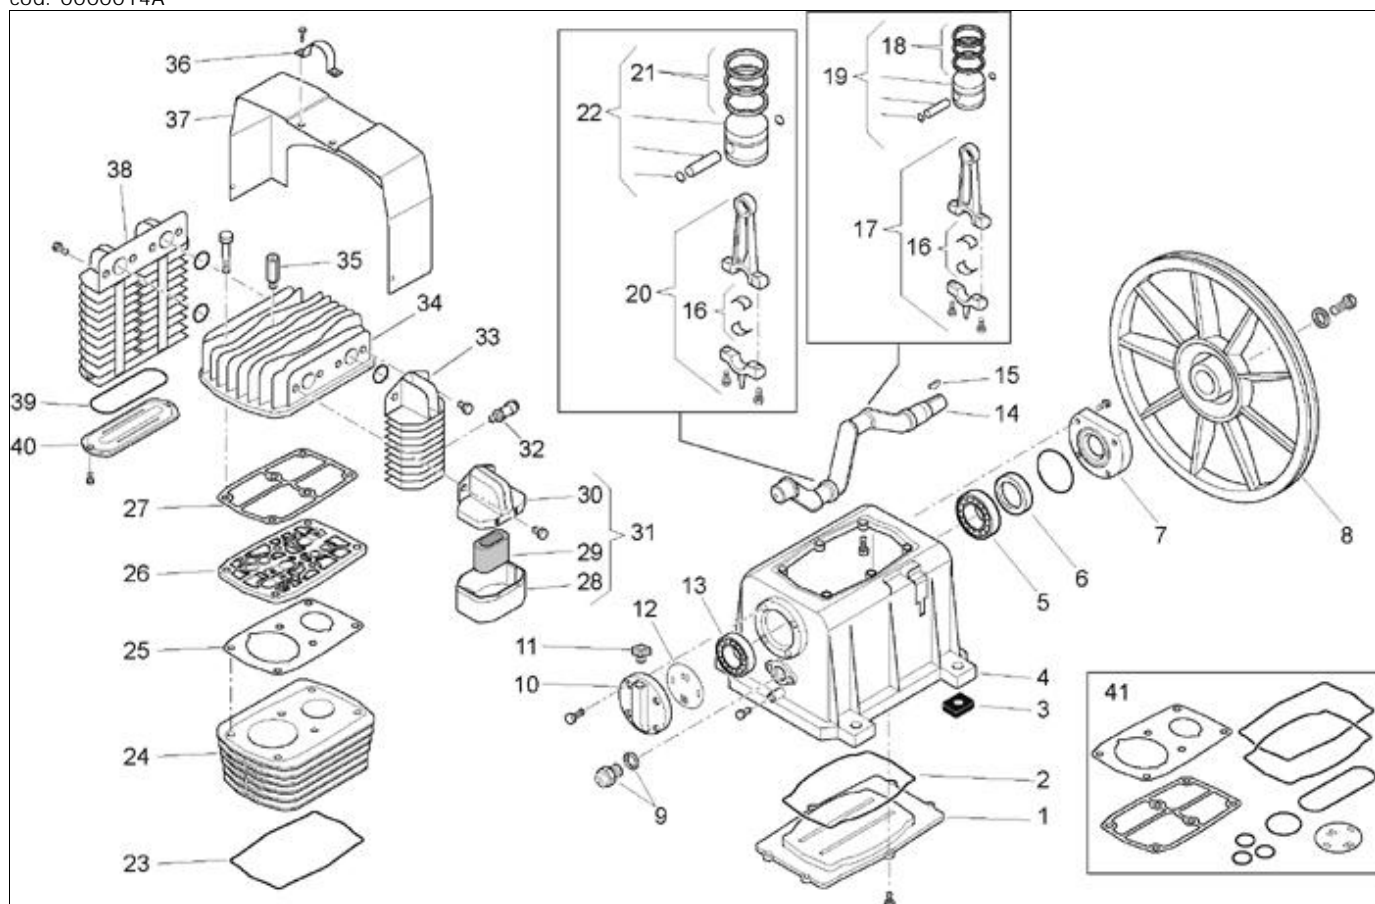

BK113 (5131630000)

cod: 0000014A

Ref.	Kode	Beschreibung	Menge	Durchdacht	cod: 001
1	013164008	UNTERER DECKEL CARTER MK113	1	-	
2	113164013	DECKELDICHUNG MK113	1	-	
3	113163029		4	8	
4	113164007	KURBELGEHÄUSE MK113	1	-	
5	033015000	LAGER 6206 (306216)	1	-	
6	010008000	DICHTUNGSRING 3050/8A	1	-	
7	113165008	VORDERER DECKEL MK112	1	-	
8	013164011	SCHWUNGRAD MK113	1	-	
9	012031000	ÖLKONTROLLEUCHTE LSB34 G3/4	1	-	
10	113141006	HINTERER DECKEL BK14	1	-	
11	012047000	VERSCHLUSSTOPFEN BK20/SPECIAL	1	3	
12	113141021	DECKELDICHUNG BK14	1	-	
13	033027000	LAGER 6205	1	-	
14	113164012	KURBELWELLE MK113	1	-	
15	018008000	SCHEIBENFEDER 6X9 UNI6606	1	-	
16	113144018	PLEUELLAGER 28X31X22 (MK13)	2	4	
17	413163026	PLEUEL CPL. BK113	1	2	
18	213163002	SATZ - KOLBENRINGE HD BK113	1	4	
19	413163022	KOMPL. KOLBEN HD BK113	1	1	
20	413144011	KOMPLETTES PLEUEL MK13	1	2	
21	213163001	SATZ - KOLBENRINGE ND BK113	1	4	
22	413163014	KOMPL. KOLBEN ND BK113	1	1	
23	113164003	DICHTUNG F. KURBELGEHÄUSE MK113	1	-	
24	113163001	ZYLINDER BK113	1	-	
25	113163008	ZYLINDERDICHTUNG BK113	1	-	

26	413163003	VENTILHALTEPLATTE BK113 CPL.	1	2
27	113163009	KOPFDICHTUNG BK113	1	-
28	113163027	FILTER 'BEHÄLTER BK113	1	-
29	113163028	FILTEREINSATZ BK113	1	12
30	013163018	FILTERHALTER BK113	1	-
31	317072000	ANSAUGFILTER BK113 CPL.	1	4
32	047002000	SICHERHEITSVENTIL G1/4 T16,5+CAPP.	1	-
33	113163025	ENDKOLLEKTOR BK113	1	-
34	113163002	KOPF BK113	1	-
35	047086000	SICHERHEITSVENTIL 1/4 T6 PB	1	-
36	113178011		1	-
37	113163024		1	-
38	013141039	ZWISCHENKOLLEKTOR BK114	1	-
39	010070000	O-RING 177	1	-
40	113141040	KOLLEKTORDECKEL BK14 DARI	1	-
41	213163003	SATZ - DICHTUNGEN BK113	1	6