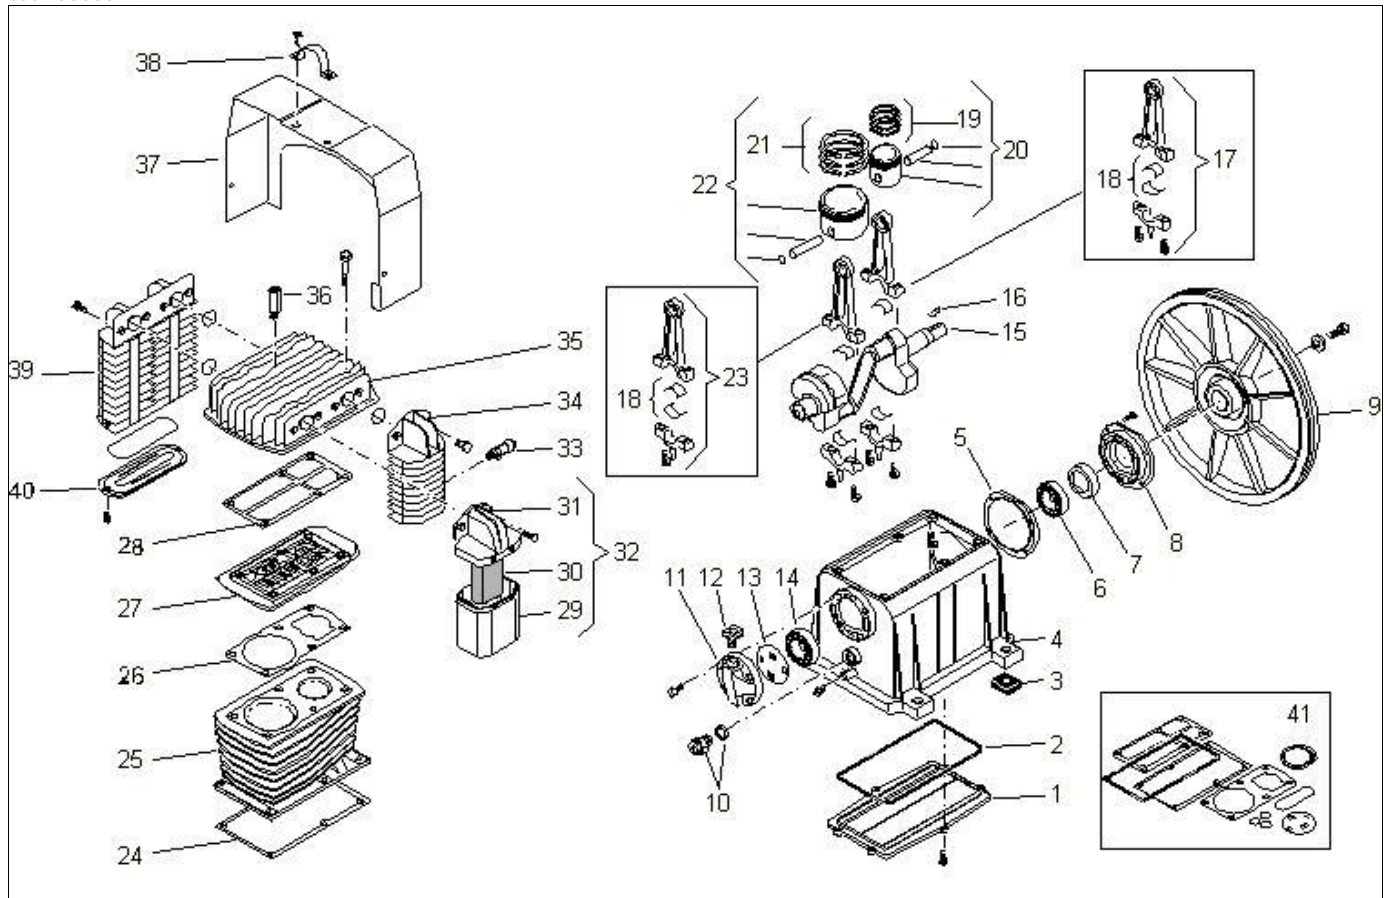

# BK114 (5131780000)

cod: 000014B

Ref.	Kode	Beschreibung	Menge	Durchdacht	cod: 001
1	113141009	UNTERER DECKEL BK14	1	-	
2	113141020	DECKELDICHUNG BK14	1	-	
3	113141028	SCHWINGUNGSDÄMPFER GRUPPO BK14	4	8	
4	113141001	KURBELGEHÄUSE BK14	1	-	
5	113141022	HALTERUNGSDICHTUNG BK14	1	-	
6	033015000	LAGER 6206 (306216)	1	-	
7	010008000	DICHTUNGSRING 3050/8A	1	-	
8	113141007	VORDERE HALTERUNG BK14	1	-	
9	013178003	SCHWUNGRAD BK114	1	-	
10	012031000	ÖLKONTROLLEUCHE LSB34 G3/4	1	-	
11	113141006	HINTERER DECKEL BK14	1	-	
12	012047000	VERSCHLUSSTOPFEN BK20/SPECIAL	1	3	
13	113141021	DECKELDICHUNG BK14	1	-	
14	033027000	LAGER 6205	1	-	
15	113141011	KURBELWELLE BK14	1	-	
16	018008000	SCHEIBENFEDER 6X9 UNI6606	1	-	
17	413141010	KOMPLETTES PLEUEL BK14 AP	1	2	
18	113138008	PLEUELLAGER 30X33X20 MK14	2	4	
19	213129002	SATZ - KOLBENRINGE HD BK16	1	4	
20	413141029	KOMPLETTER KOLBEN HD BK14 AP	1	1	
21	213141002	SATZ - KOLBENRINGE ND BK14	1	4	
22	413141012	KOMPLETTER KOLBEN ND BK14 BP	1	1	
23	413141005	KOMPLETTES PLEUEL BK14 BP	1	2	
24	113141019	DICHTUNG F. KURBELGEHÄUSE BK14	1	-	
25	113141013	ZYLINDER BK14	1	-	
26	113141037	ZYLINDERDICHUNG BK14/N	1	-	
27	413153004	VENTILHALTEPLATTE COMPL.BK19	1	2	
28	113141017	KOPFDICHTUNG BK14	1	-	

29	113178012	1	-
30	113178013	1	12
31	013163018 FILTERHALTER BK113	1	-
32	317071000	1	4
33	047002000 SICHERHEITSVENTIL G1/4 T16,5+CAPP.	1	-
34	113163025 ENDKOLLEKTOR BK113	1	-
35	113178002	1	-
36	047086000 SICHERHEITSVENTIL 1/4 T6 PB	1	-
37	113178004	1	-
38	113178011	1	-
39	013141039 ZWISCHENKOLLEKTOR BK114	1	-
40	113141040 KOLLEKTORDECKEL BK14 DARI	1	-
41	213141020 SATZ - DICHTUNGEN BK14 DARI (DG66)	1	6