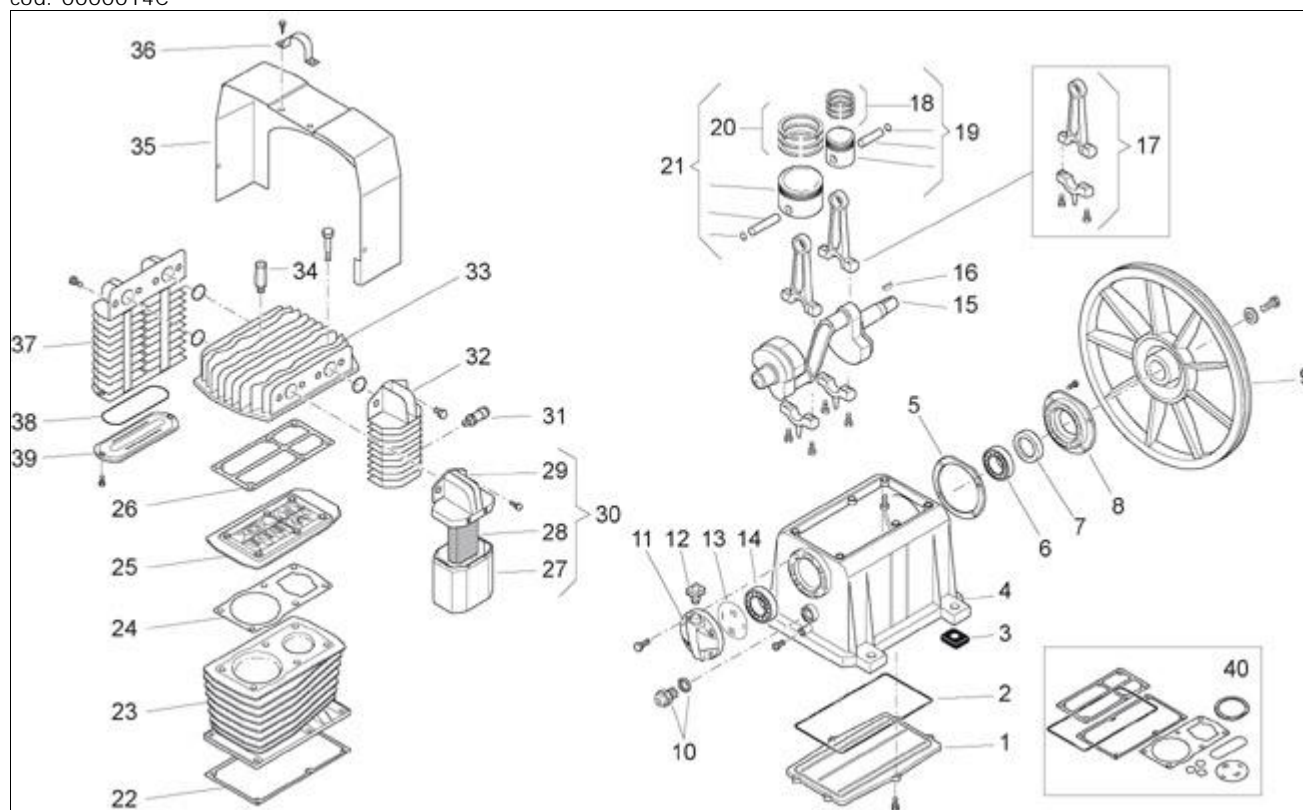

# BK119 (5131790000)

cod: 0000014C

Ref.	Kode	Beschreibung	Menge	Durchdacht	cod: 001
1	113153007	UNTERER DECKEL BK19	1	-	
2	113153006	DECKELDICHTUNG BK19	1	-	
3	113141028	SCHWINGUNGSDÄMPFER GRUPPO BK14	4	8	
4	113153001	KURBELGEHÄUSE BK19	1	-	
5	113141022	HALTERUNGSDICHTUNG BK14	1	-	
6	033015000	LAGER 6206 (306216)	1	-	
7	010008000	DICHTUNGSRING 3050/8A	1	-	
8	113141007	VORDERE HALTERUNG BK14	1	-	
9	013178003	SCHWUNGRAD BK114	1	-	
10	012031000	ÖLKONTROLLLEUCHE LSB34 G3/4	1	-	
11	113141006	HINTERER DECKEL BK14	1	-	
12	012047000	VERSCHLUSSTOPFEN BK20/SPECIAL	1	3	
13	113141021	DECKELDICHTUNG BK14	1	-	
14	033027000	LAGER 6205	1	-	
15	113178006	KURBELWELLE BK119	1	-	
16	018008000	SCHEIBENFEDER 6X9 UNI6606	1	-	
17	413125016	KOMPLETTES PLEUEL BK16 BP	2	4	
18	213129002	SATZ - KOLBENRINGE HD BK16	1	4	
19	413141029	KOMPLETTER KOLBEN HD BK14 AP	1	1	
20	213129001	SATZ - KOLBENRINGE ND BK16	1	4	
21	413129023	KOMPL. KOLBEN ND BK16 BP	1	1	
22	113153005	DICHTUNG FÜR KURBELGEHÄUSE BK19	1	-	
23	113179001	ZYLINDER BK119	1	-	
24	113153008	ZYLINDERDICHTUNG BK19	1	-	
25	413153004	VENTILHALTEPLATTE COMPL.BK19	1	2	
26	113141017	KOPFDICHTUNG BK14	1	-	
27	113178012		1	-	

28	113178013	1	12
29	013163018 FILTERHALTER BK113	1	-
30	317071000	1	4
31	047002000 SICHERHEITSVENTIL G1/4 T16,5+CAPP.	1	-
32	113163025 ENDKOLLEKTOR BK113	1	-
33	113178002	1	-
34	047086000 SICHERHEITSVENTIL 1/4 T6 PB	1	-
35	113178004	1	-
36	113178011	1	-
37	013141039 ZWISCHENKOLLEKTOR BK114	1	-
38	010070000 O-RING 177	1	-
39	113141040 KOLLEKTORDECKEL BK14 DARI	1	-
40	213153020 SATZ - DICHTUNGEN BK19 DARI	1	6