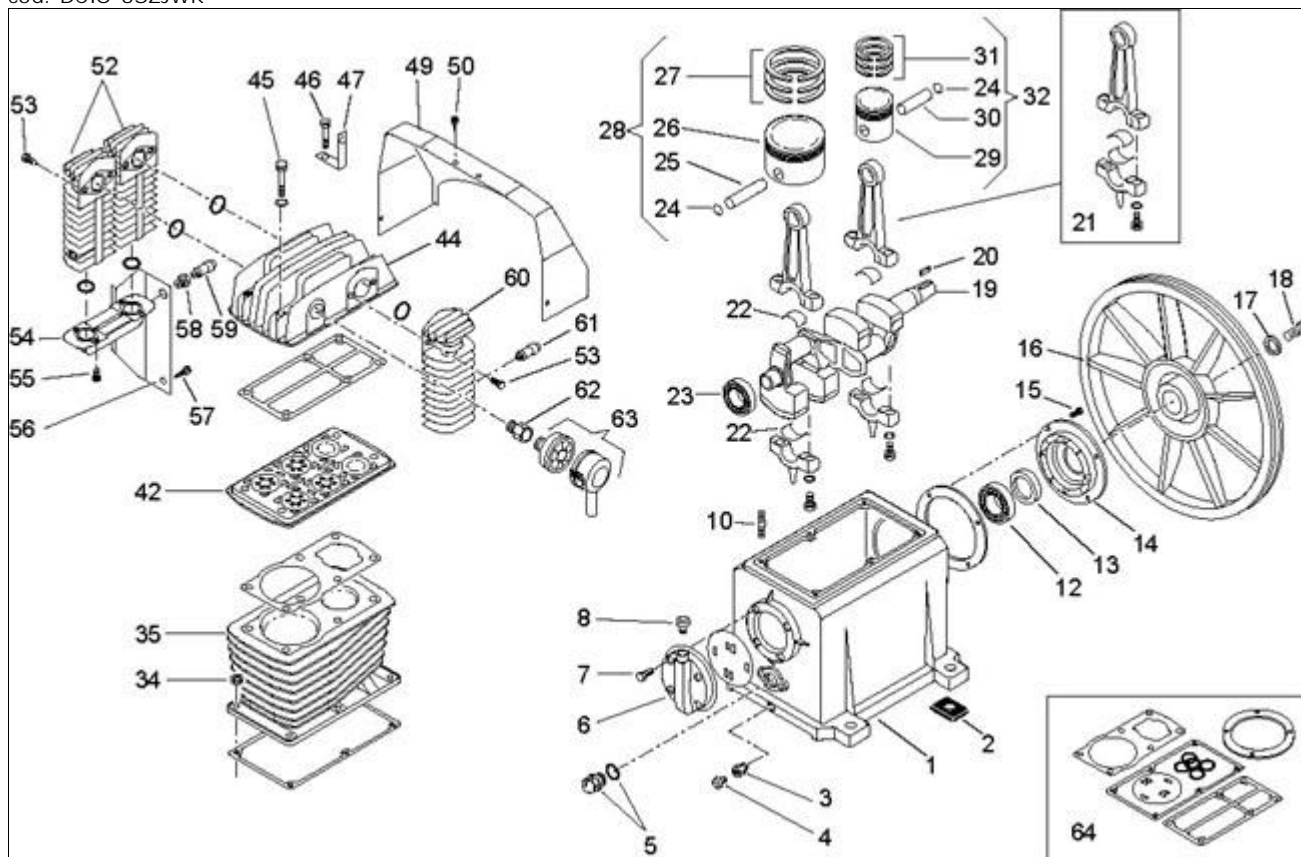

BK20 (513146000)

cod: DCIO-6SZJWK

Ref.	Kode	Beschreibung	Menge	Durchdacht	cod: 001
1	113146001	KURBELGEHÄUSE BK20	1	1	
2	113146016	SCHWINGUNGSDÄMPFER GRUPPO BK20	4	4	
3	199540000	ANSCHLUSS R1/4 MF	1	1	
4	012022000	OELABLASSTOPFEN TSZ 14 R1/4"	1	1	
5	012031000	ÖLKONTROLLLEUCHE LSB34 G3/4	1	1	
6	113146004	HINTERER DECKEL BK20	1	1	
7	014013022	GEWINDESCHNEIDSCHRAUBE M6X25 TAP-	4	4	
8	012047000	VERSCHLUSSTOPFEN BK20/SPECIAL	1	1	
10	113146051	STIFTSCHRAUBE M10X45 16 16 ZINC	6	6	
12	033037000	LAGER 6208 (408018)	1	1	
13	010018000	DICHTUNGSRING 4062/10	1	1	
14	113146003	VORDERE HALTERUNG BK20	1	1	
15	114001043	SCHRAUBE M8X25 UNI5739 DRILOC211	4	4	
16	113146080		1	-	
17	014005022	UNTERLEGSCHIEBE 12,5X48X5 ZINC.	1	-	
18	014001081	SCHRAUBE M12X25 UNI5739-5D VERZINKT	1	-	
19	113146005	KURBELWELLE BK20	1	-	
20	018005000	PASSFEDER, GESCHLIFFEN A12X8X40 UNI6	1	-	
21	413146033	KOMPLETTES PLEUEL BK20	2	8	
22	113139009	PLEUELLAGER VK25	2	-	
23	033036000	LAGER 6207 (357217)	1	4	
24	015012000	SEEGERRING I 22 UNI7437	4	-	
25	113121057	BOLZEN 22X92 D120 ALL	1	-	
26	113121054	KOLBEN ND 120 VK20	1	-	
27	213121002	SATZ - KOLBENRINGE ND VK20	1	4	
28	413121054	KOMPLETTER KOLBEN HD VK20 BP	1	4	