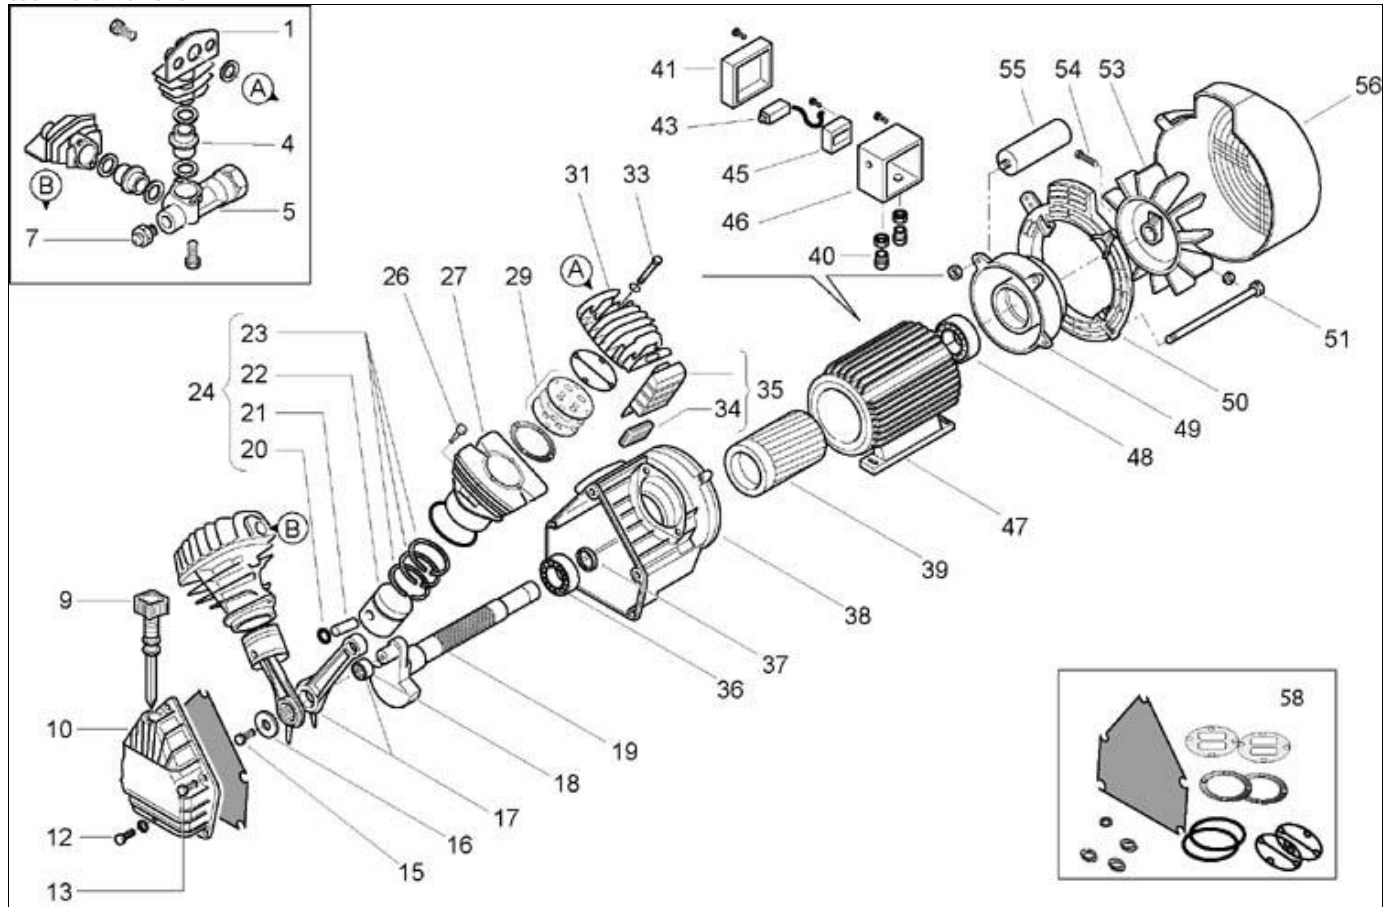

# VKM402-3M (516HU01604)

cod: DCIO-7CHGF6

Ref.	Kode	Beschreibung	Menge	Durchdacht	cod: 001
1	016055037	KOLLEKTOR VKM402	2	-	
4	116055060	DICHTKUPPLUNG VKM402 PIASTRA MK105	2	-	
5	116055038	KOLLEKTORKUPPLUNG VKM402	1	-	
7	011158000	AUTOMATISCHES ABLASSVENTIL R1/4"- 2,2	1	1	
9	012036000	OEELMESSSATB ALS 20X100 92/5 TYP: NEU	1	2	
10	016055002	ABDECKUNG KURELGEHAEUSE VKM400 ALUM	1	-	
12	014013024	GEWINDESCHNEIDSCHRAUBE M6X10 TAP-	1	-	
13	014013023	GEWINDESCHNEIDSCHRAUBE M6X15 TAP-	5	-	
15	014001041	SCHRAUBE M8X20 UNI5739-5D VERZINKT	1	-	
16	014005058	UNTERLEGSCHIEBE 8,5X32X2,5 TRANC.ZINC.	1	-	
17	416055035	KOMPLETTES PLEUEL VKM402	2	4	
18	033079000	NADELLAGER INA HK2512	2	-	
19	116055036	KURBELWELLE VKM402	1	-	
20	015001000	HALTERING FUER BOLZEN 12 (D50)	4	-	
21	116022040	BOLZEN 12X38 D47	2	-	
22	116022004	KOLBEN 47 MK105	2	-	
23	216022002	SATZ - KOLBENRINGE 47	2	-	
24	416022004	KOMPLETTER KOLBEN MK105	2	4	
26	014011064	SCHRAUBE M8X20 UNI5931-8.8 VERZINKT	4	-	
27	116001004	ZYLINDER MK200 ALLUMINIO	1	-	
29	116022100	VENTILHALTEPLATTE COMPLETA MK200	1	-	
31	016055040	KOPF VKM402	1	-	
33	014002021	SCHRAUBE M6X45 8.8 VERZINKT	8	-	
34	116055043	FILTEREINSATZ VKM402	2	20	
35	317050000	LUFTFILTER MK212-VKM402	2	4	
36	033080000	LAGER 6007 (356214)	1	-	
37	010126000	DICHTRING 35X62X10	1	-	
38	116055050	KURBELGEHÄUSE VKM402	1	-	