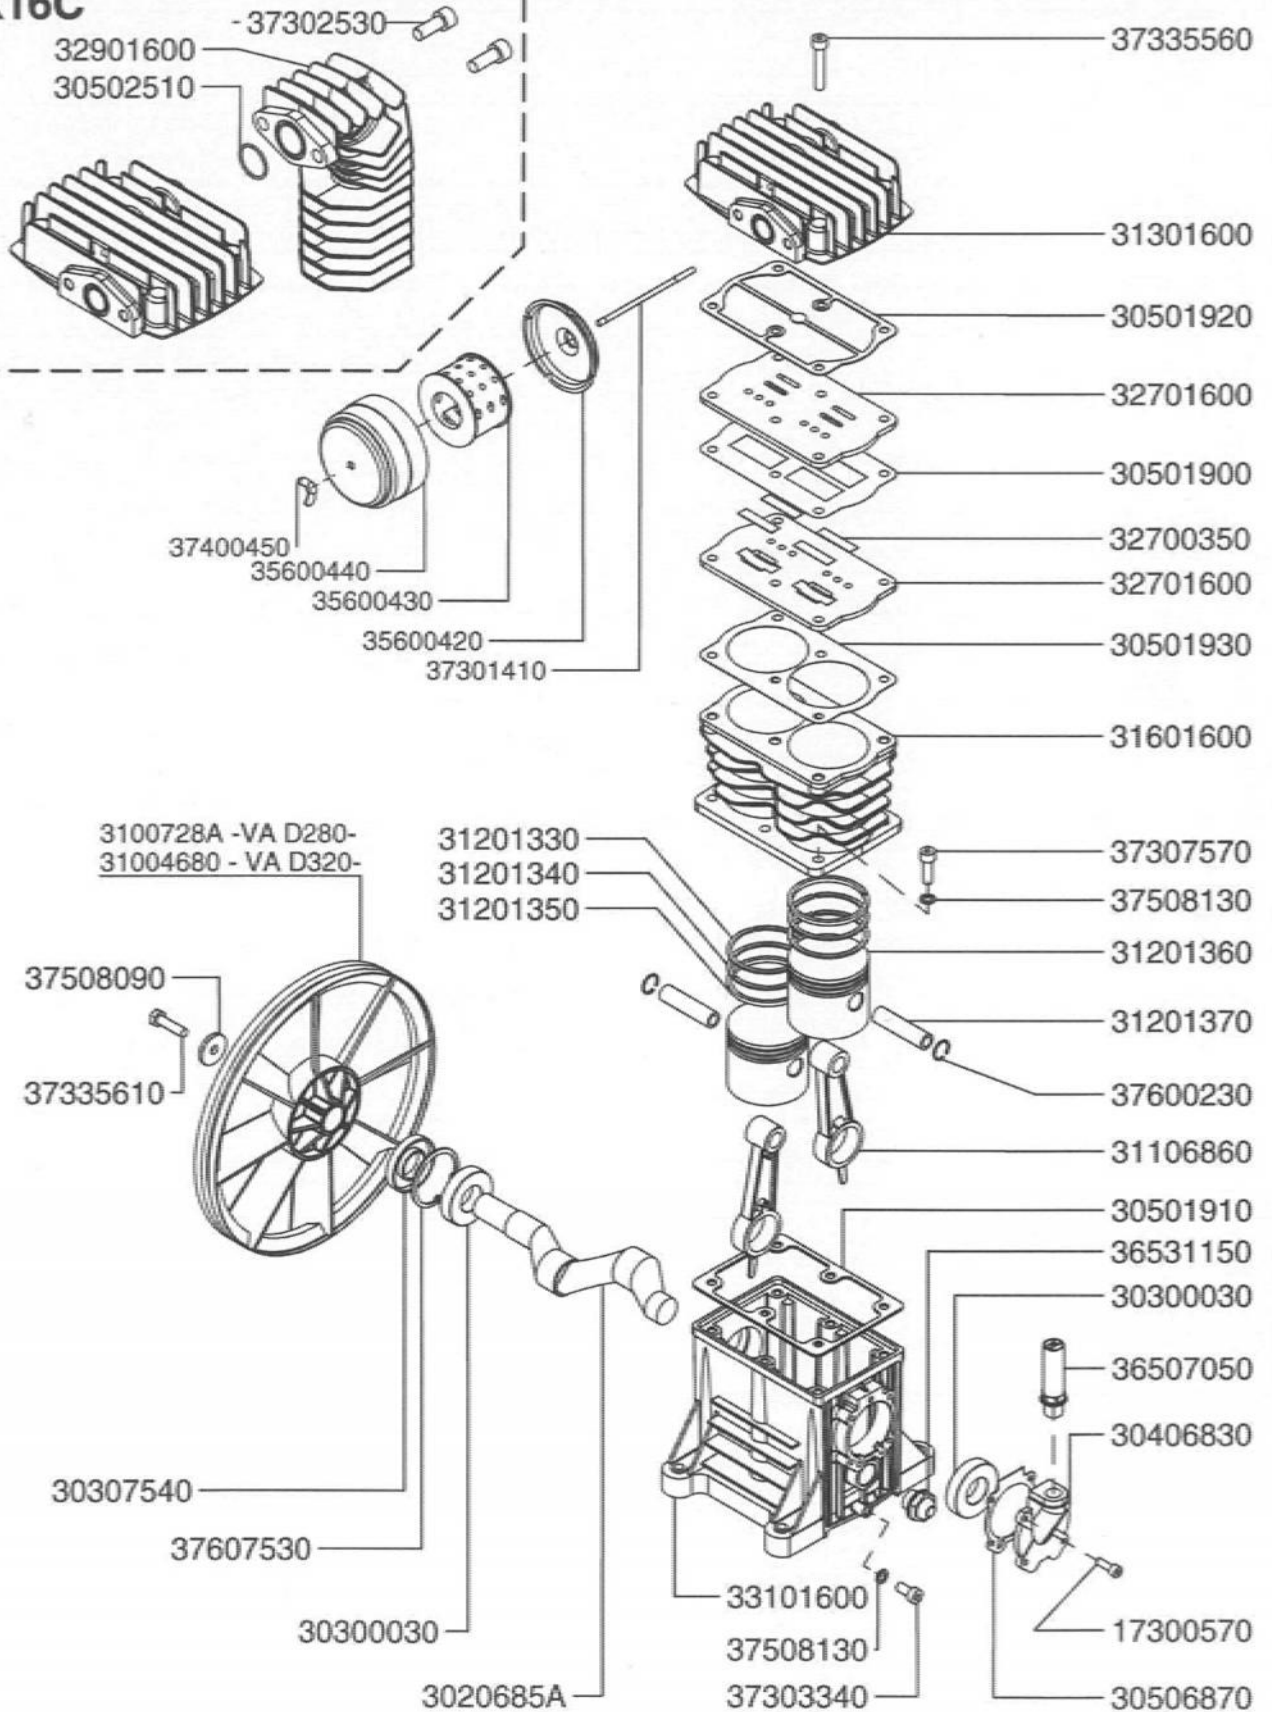

ESPLOSO DEL GRUPPO

K16

K16C

CODE	DENOMINAZIONE	DENOMINATION	DENOMINATION	BEZEICHNUNG	DENOMINACION
3020685A	Albero a gomiti	Crankshaft	Vilebrequin	Kurbelwelle	Arbol a codolo
30300030	Cuscinetto	Ball bearing	Roulement à billes	Kugellager	Cojinete
30307540	Corteco	Bi-angular bearing	Joint	Dichtungsring	Guarnición
30406830	Supporto	Support	Support	Lagerflansch	Apoyo
30506870	Guarnizione	Gasket	Joint	Dichtung	Empaquetadura
30501910	Guarnizione	Gasket	Joint	Dichtung	Empaquetadura
30501930	Guarnizione	Gasket	Joint	Dichtung	Empaquetadura
30501920	Guarnizione	Gasket	Joint	Dichtung	Empaquetadura
30501900	Guarnizione	Gasket	Joint	Dichtung	Empaquetadura
3100728A	Volano ø280	Flywheel ø280	Poulie ø280	Schwungrad ø280	Volante
31106860	Biella completa	Compl. connecting rod	Bielle complète	PLEuelstangekomplet	Biela completa
31201370	Spinotto	Piston pin	Axe du piston	Bolzen	Eje de la Biela
31201360	Pistone Ø70	Piston Ø70	Piston Ø70	Kolben Ø70	Piston Ø70
31201350	Raschia olio a feritoia	Slotted oil scraper ring	Segment racléur	Ölanstreifring	Segmento colector
31201340	Raschia olio a scalino	Stepped scraper ring	Segment huileur	Ölabstreifring	Segmento aceite
31201330	Anello di compressione	Compression ring	Anneau de compression	Kolbenring	Anillo de compresión
31301600	Testata	Cylinderhead	Culasse	Zylinderkopf	Cabeza
31601600	Cilindro	Cylinder	Cylindre	Zylinder	Cilindro
32701600	Piastra valvola	Valves plate	Plaque clapets	Ventilplatte	Placa valvulas
32700350	Valvola	Valves	Clapet	Ventil	Valvula
33101600	Monoblocco	Crankcase	Monobloc	Zylinderblock	Monobloque
35600420	Coperchio filtro	Filter cover	Couvercle filtre	Filter Deckel	Tapa filtro
35600430	Cartuccia filtro	Filter cartridge	Cartouche filtre	Filtereinsatz	Cartucho filtro
35600440	Corpo filtro	Filter casing	Corps filtre	Filtergehäuse	Cuerpo filtro
36507050	Tappo olio	Oil plug	Bouchon de vidage	Ölschraube	Tapón aceite
36531150	Livello olio c./joint	Oil level +/joint	Niv.d'huile +/joint	Öelstand +/joint	Visor de aceite +/joint
37301410	Tirante	Tension rod	Tirant	Spannstange	Tirante
37303340	Vite	Screw	Vis	Schraube	Tornillo
17300570	Vite	screw	Vis	Schraube	Tornillo
37335560	Vite	Screw	Vis	Schraube	Tornillo
37335610	Vite	Screw	Vis	Schraube	Tornillo
37400450	Dado	Nut	Ecrou	Mutter	Dado
37508130	Rondella	Washer	Rondelle	Beilagscheibe	Arandela
37508090	Rondella	Washer	Rondelle	Beilagscheibe	Arandela
37600230	Seeger	Circlip	Seeger	Seegerring	Seeger
37607530	Seeger	Circlip	Seeger	Seegerring	Seeger
OPTIONAL VOLANO					
31004680	Volano ø320 AL 1A SX	Flywheel ø320 AL	Poulie ø320 AL	Schwungrade ø320	Volante
OPTINAL COLLETTORE					
30502510	OR	O-Ring	Joint torique	O-Ring	O-Ring
32901600	Collettore di scarico	Aftercooler	Collecteur d'achappement	Nachkühler	Colector de descarga
37302530	Vite	Screw	Vis	Schraube	Tornillo