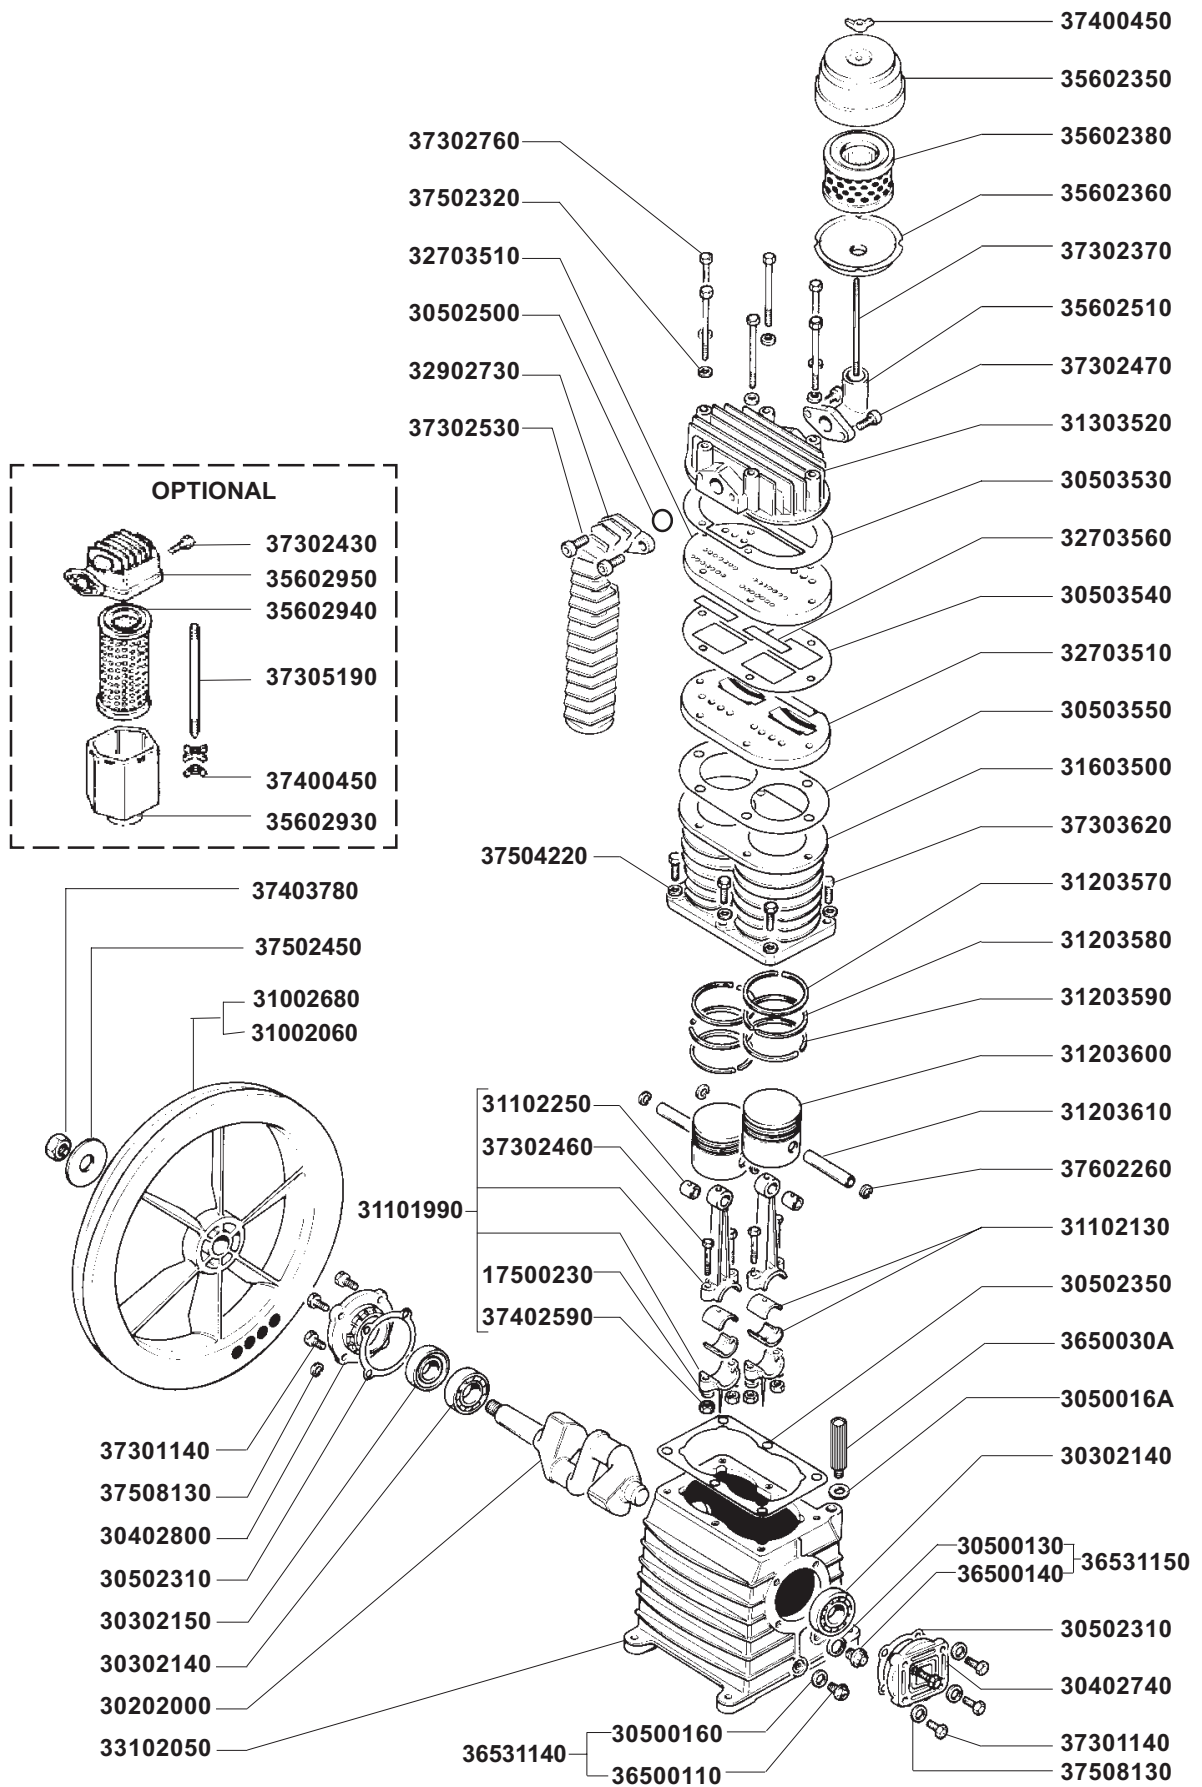

K35

CODE	DENOMINAZIONE	DENOMINATION	DENOMINATION	BEZEICHNUNG	DENOMINACION
30202000	Albero a gomiti	Crankshaft	Vilebrequin	Kurbelwelle	Arbol a codo
30302140	Cuscinetto	Ball bearing	Roulement à billes	Kugellager	Empaquetadura
30302150	Corteco	Bi-angular bearing	Joint	Dichtung	Guarnición
30402740	Supporto	Support	Support	Lagerflansch	Apoyo
30402800	Supporto	Support	Support	Lagerflansch	Apoyo
3050016A	Guarnizione	Gasket	Joint	Dichtung	Empaquetadura
30500130	Guarnizione	Gasket	Joint	Dichtung	Empaquetadura
30500160	Guarnizione	Gasket	Joint	Dichtung	Empaquetadura
30502350	Guarnizione	gasket	Joint	Dichtung	Empaquetadura
30502310	Guarnizione	gasket	Joint	Dichtung	Empaquetadura
30502500	Guarnizione OR	gasket OR	Joint OR	Dichtung OR	Empaquetadura OR
30503530	Guarnizione	Gasket	Joint	Dichtung	Empaquetadura
30503540	Guarnizione	Gasket	Joint	Dichtung	Empaquetadura
30503550	Guarnizione	Gasket	Joint	Dichtung	Empaquetadura
31002680	Volano ø400	Flywheel ø400	Poulie ø400	Schwungrad ø400	Volante D.400
31101990	Biella completa	Compl. connect. rod	Bielle complète	Pleuelstange Komplet	Biela completa
31102130	Guscio	Bearing shell	Coussin pied de bielle	Lagerschale	Colchòn
31102250	Boccola	Bush	Douille	Buchse	Bullon
31203570	Anello di compress.	Compression ring	Anneau compress.	Kolbenring	Anillo de compresión
31203580	Raschia olio scalino	Stepped scraper ring	Segment huileur	Ölabstreifring	Segmento aceite
31203590	Raschia olio feritoia	Slotted oil scraper ring	Segment racleur	Ölanstreifring	Segmento colector
31203600	Pistone ø90	piston ø90	Piston ø90	Kolben ø90	Piston D.90
31203610	Spinotto	Piston pin	Axe du piston	Bolzen	Eje de la biela
31303520	Testata	Cylinderhead	Culasse	Zylinderkopf	Cabeza
31603500	Cilindro	Cylinder	Cylindre	Zylinder	Cilindro
32703510	Piastra valvole	Valves plate	Plaque clapets	Ventilplatte	Placa valvulas
32703560	Valvola	Valve	Clapet	Ventil	Valvula
32902730	Collettore di scarico	After cooler	Collect. d'echappement	Nachkühler	Colector de descargo
33102050	Monoblocco	Crankcase	Monobloc	Zylinderblock	Monobloque
35602350	Corpo filtro	Filter casing	Corps filtre	Filtergehäuse	Cuerpo filtro
35602360	Coperchio filtro	Filter cover	Couvercle filtre	Filter Deckel	Tapa filtro
35602380	Cartuccia filtro	Filter cartridge	Cartouche filtre	Filtereinsatz	Cartucho filtro
35602510	Curva	Elbow	Coude	Kniestück	Curva
36500110	Tappo olio	Oil plug	Bouchon de vidage	Ölschraube	Tapòn aceite
36500140	Livello olio	Oil sight gauge	Jauge d'huile	Ölstand	Nivel aceite
3650030A	Tappo olio	Oil plug	Bouchon de remplissage	Ölschraube	Tapòn aceite
36531140	Tappo scarico olio c/joint	Oil plug discharge +joint	Bouchon de vidage +joint	Ölschraube +joint	Tapon aceite +joint
36531150	Livello olio c/joint	Oil level +/joint	Niv.d'huile +/joint	Oelstand +/joint	Visor de aceite +/joint
37301140	Vite	Screw	Vis	Schraube	Tornillo
37302370	Tirante	Tension rod	Tirant	Spannstange	Tirante
37302460	Vite	Screw	Vis	Schraube	Tornillo
37302470	Vite	Screw	Vis	Schraube	Tornillo
37302530	Vite	Screw	Vis	Schraube	Tornillo
37302760	Vite	Screw	Vis	Schraube	Tornillo
37303620	Vite	Screw	Vis	Schraube	Tornillo
37400450	Dado	Nut	Ecrou	Mutter	Dado
37402590	Dado	Nut	Ecrou	Mutter	Dado
37403780	Dado	Nut	Ecrou	Mutter	Dado
37508130	Rondella	Washer	Rondelle	Beilagscheibe	Arandela
17500230	Grover D8	Grover D8	Grover D8	Grover D8	Grover D8
37502320	Rondella	Washer	Rondelle	Beilagscheibe	Arandela
37502450	Rondella	Washer	Rondelle	Beilagscheibe	Arandela
37504220	Rondella	Washer	Rondelle	Beilagscheibe	Arandela
37602260	Seeger	Circlip	Seeger	Seegerring	Seeger
OPTIONAL VOLANI					
31002060	Volano ø385	Flywheel ø385	Poulie ø385	Schwungrad ø385	Volante ø385
OPTIONAL FILTRO EXA					
35602930	Coperchio filtro	Filter cover	Couvercle filtre	Filter Deckel	Tapa filtro
35602940	Cartuccia filtro	Filter cartridge	Cartouche filtre	Filtereinsatz	Cartucho filtro
35602950	Corpo filtro	Filter casing	Corps filtre	Filtergehäuse	Cuerpo filtro
37302430	Vite	Screw	Vis	Schraube	Tornillo
37305190	Tirante	Tension rod	Tirant	Spannstange	Tirante
37400450	Dado	Nut	Ecrou	Mutter	Dado
37402980	Dado	Nut	Ecrou	Mutter	Dado